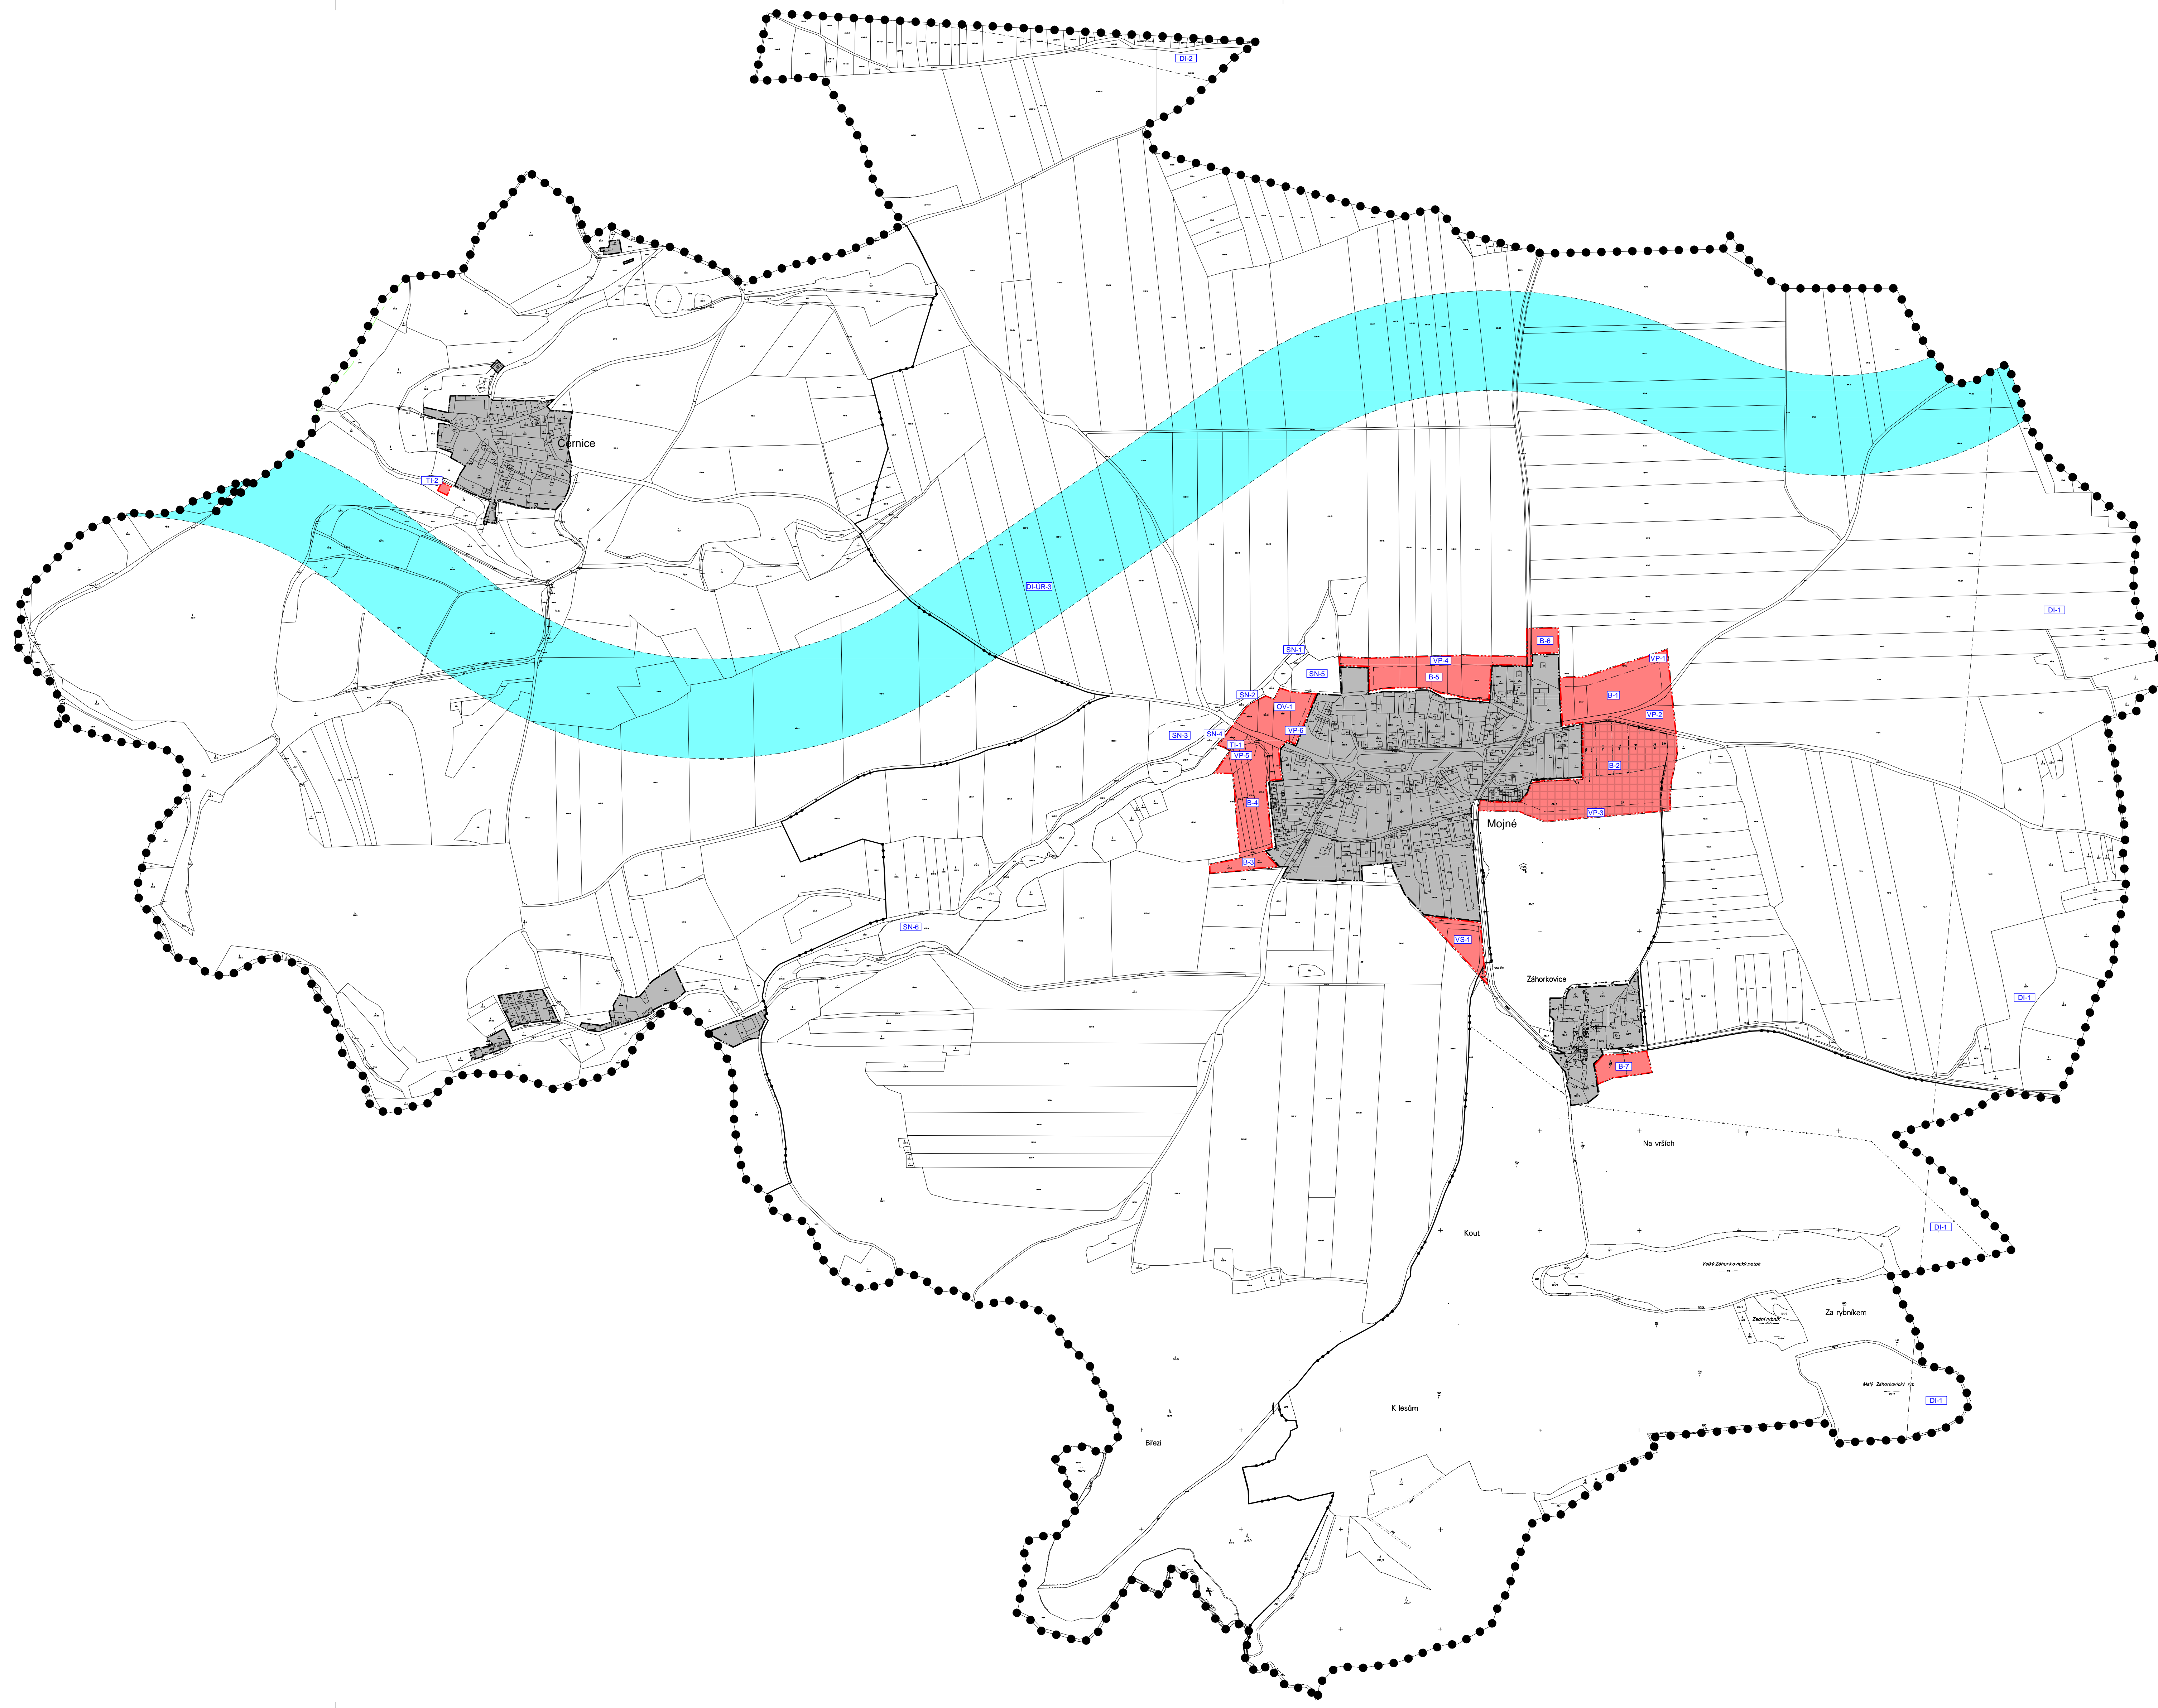

Územní plán MOJNÉ

VÝKRES ZÁKLADNÍHO ČLENĚNÍ ÚZEMÍ

LEGENDA

- HHRANCE ŘEŠENÉHO ÚZEMÍ
- HHRANCE KATASTRÁLNÍHO ÚZEMÍ
- HHRANCE ZASTAVĚNÉHO ÚZEMÍ
- HHRANCE ZASTAVITELNÝCH PLOCH
- PŘEDPOKLADANÉ DĚLENÍ POZEMKU
- VYMEZENÍ PLOCHY ZASTAVĚNÉHO ÚZEMÍ
- VYMEZENÍ ZASTAVITELNÝCH PLOCH
- VYMEZENÍ PLOCH KTERÉ JE NUTNO ŘEŠIT ÚZEMNÍ STUDIÍ
- ÚZEMNÍ REZERVA
- OZNAČENÍ VYUŽITÍ PLOCH
- OČÍSLNÉ OZNAČENÍ NAVRŽENÝCH PLOCH

Územní plán MOJNÉ		
ČÍSLO	1	
ČÍSLO ZNÁMKY	1	
ČÍSLO VÝKRESU	1	1
ZÁZNAM O ÚČINNOSTI		
ČÍSLO JEZDŮ	POŘIZOVATEL	SPRÁVNÍ ORGÁN, KTERÝ ÚP VYDAL
DATUM VYDÁNÍ	NAČ. ÚZEMNÍHO ÚŘEDU	DATUM VSTUPU ÚČINNOSTI
DATUM NABÝTÍ ÚČINNOSTI		